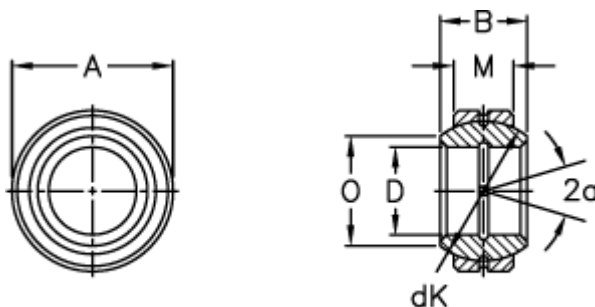

Varenummer: 03505120  
Beskrivelse: Fluro Ledleje GE 120FO

## Mål

Str. 6–12 uden smørerille

A	= 210 0 -0,030
B	= 115
D	= 120 0 -0,020
dK	= 180
Dynamisk belastning C (kN)	= 1080
Kipvinkel	= 16
M	= 70
O	= 138.4

Statisk belastning C0 (kN)	= 5400
Vægt	= 15100